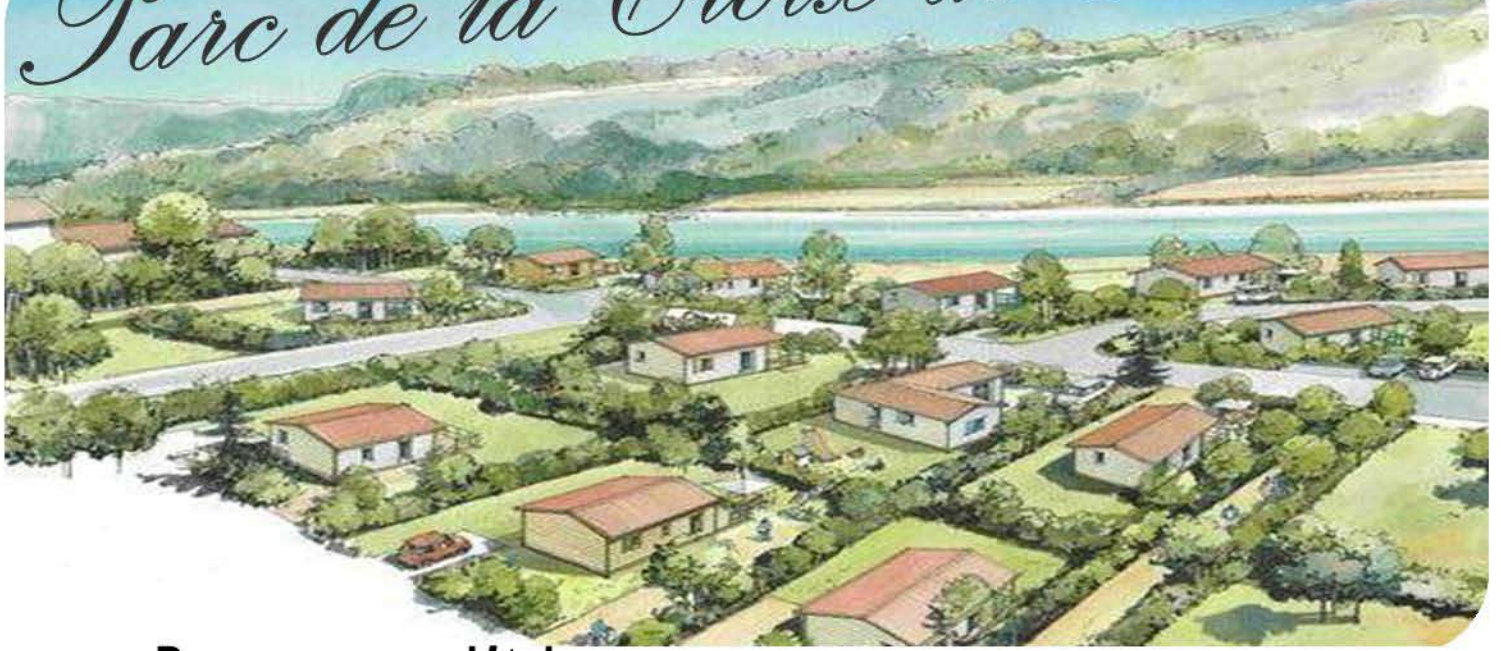

# Parc de la Croix de Ribbes

Devenez propriétaire  
d'un magnifique chalet  
de 35 à 90m<sup>2</sup>

sur de superbes parcelles de 600m<sup>2</sup>

A partir de 66 000 euros

Terrain + Chalet clé en main